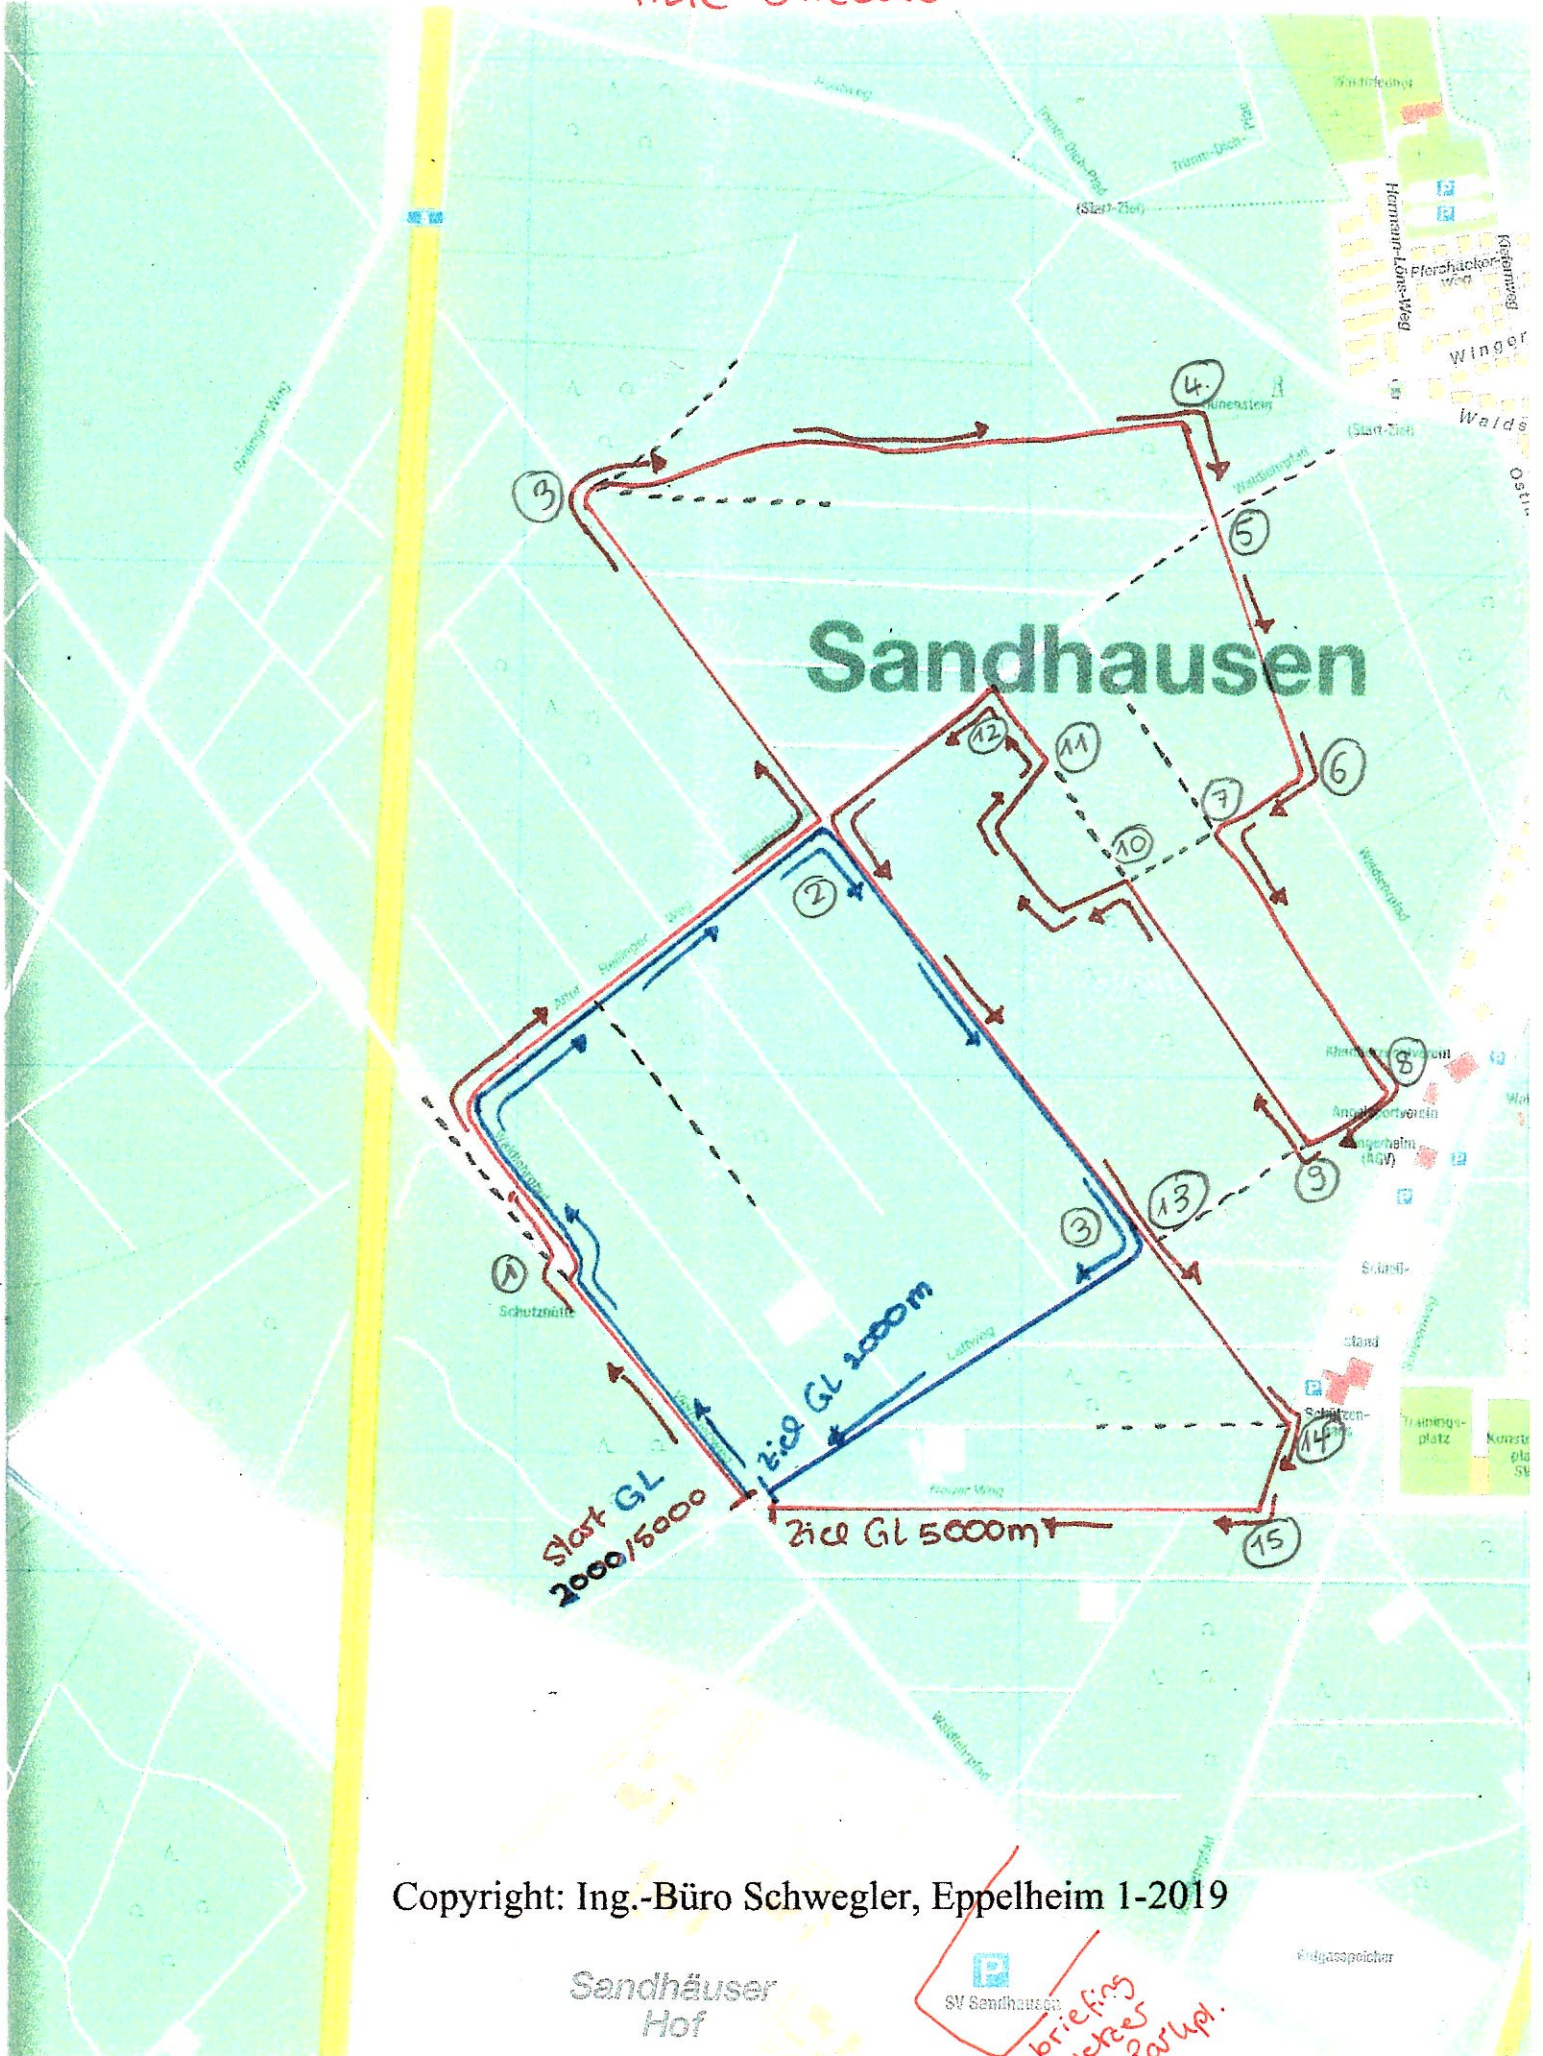

Zum Streckenposter setzen

ALTE Strecke

Sandhausen

① Schützweg

Start GL 2000/5000

Ziel GL 2000m

Ziel GL 5000m

Copyright: Ing.-Büro Schwegler, Eppelheim 1-2019

Sandhäuser Hof

SV Sandhausen

briefing letztes Ratkopl.

Erdgaspeicher